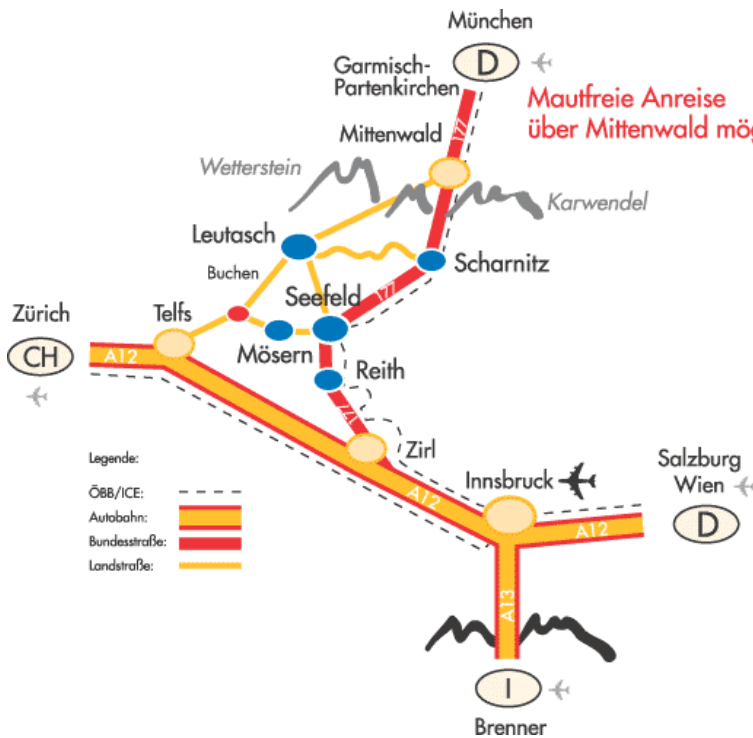

Anfahrt

Auto

von Osten über die A1, Ausfahrt "Zirl Ost" + 12 km

von Norden über die BAB Garmisch (mautfrei) + 35 km

von Westen über die A1, Ausfahrt "Telfs Ost" + 12 km

Das Hotel befindet sich direkt im Zentrum von Seefeld (an die Kirche angebaut) Die Zufahrt zum Haus ist gestattet. Gerne parken wir nach dem Check-In Ihren Wagen auf unserem hauseigenen Parkplatz oder in unserer Garage.

Bahn

 www.Fahrplan.Oebb.at

 www.Reiseauskunft.Bahn.de

Flugzeug

München 138 km - [www.Munich – Airport .de](http://www.Munich-Airport.de)

Innsbruck 21 km - [www.Innsbruck – Airport .com](http://www.Innsbruck-Airport.com)

Zürich 300 km - [www.Flughafen – Zuerich .ch](http://www.Flughafen-Zuerich.ch)

Salzburg 200 km - [www.Salzburg – Airport .com](http://www.Salzburg-Airport.com)